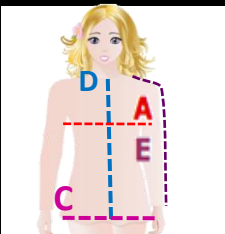

Frais de port avec assurance :

Table showing shipping fees for different quantities and the 'Offert' status.

Les retouches sont gratuites si c'est une erreur de notre part. Sinon elles vous seront facturées.

Les conditions générales de ventes et le règlement sont à retrouver sur notre site.